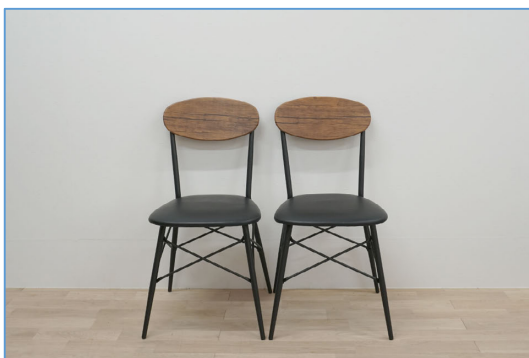

ウッドブラウン 6 脚用
W160 × D80 × H75

ウッドナチュラル 4 脚用
W140 × D80 × H75

ウッドブラウン 4 脚用
W120 × D70 × H75

ウッドブラウン 2 脚用 折りたたみ
W75 × D75 × H75

ウッドブラウン 2 脚用 折りたたみ
W75(120) × D75 × H75

ウッドナチュラル 4 脚用
W118 × D74 × H74

ウッドナチュラル4脚用 折りたたみ
W152 × D80 × H74

ウッドナチュラル1脚用×4台
W78 × D50 × H70

長テーブル(ブラウン)×2台
W180 × D45 × H68

ローテーブル
W114 × D40 × H45

ダイニングチェア × 6脚

ダイニングチェア × 2脚

ダイニングチェア × 2脚

ダイニングチェア × 2脚

ダイニングチェア × 4脚

パイプ椅子 × 4脚

丸椅子 × 16脚

ソファ